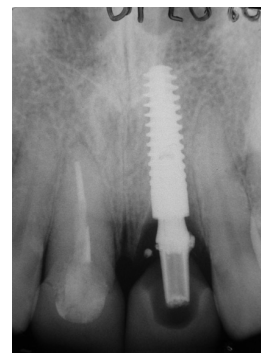

## IMPLANTES

Implante Ankylos instalado imediatamente após extração de raiz fraturada. Função imediata. Assista vídeo [http://www.dentsply.com.br/isogesac/hiso\\_consultaanexo.aspx?1,2891,20111110164134,1](http://www.dentsply.com.br/isogesac/hiso_consultaanexo.aspx?1,2891,20111110164134,1)

**ANKYLOS** | DENTSPLY  
FRANKLIN  
25 years  
connected with you

Reconstrução dos dentes com materiais estéticos desde o seu interior. Zircônia Cercon

**cercon zircônia**  
Próteses como o seu talento.

Coroa em Zircônia sobre implante. Aspecto final.

caso clinico dr. Carlo De Leo